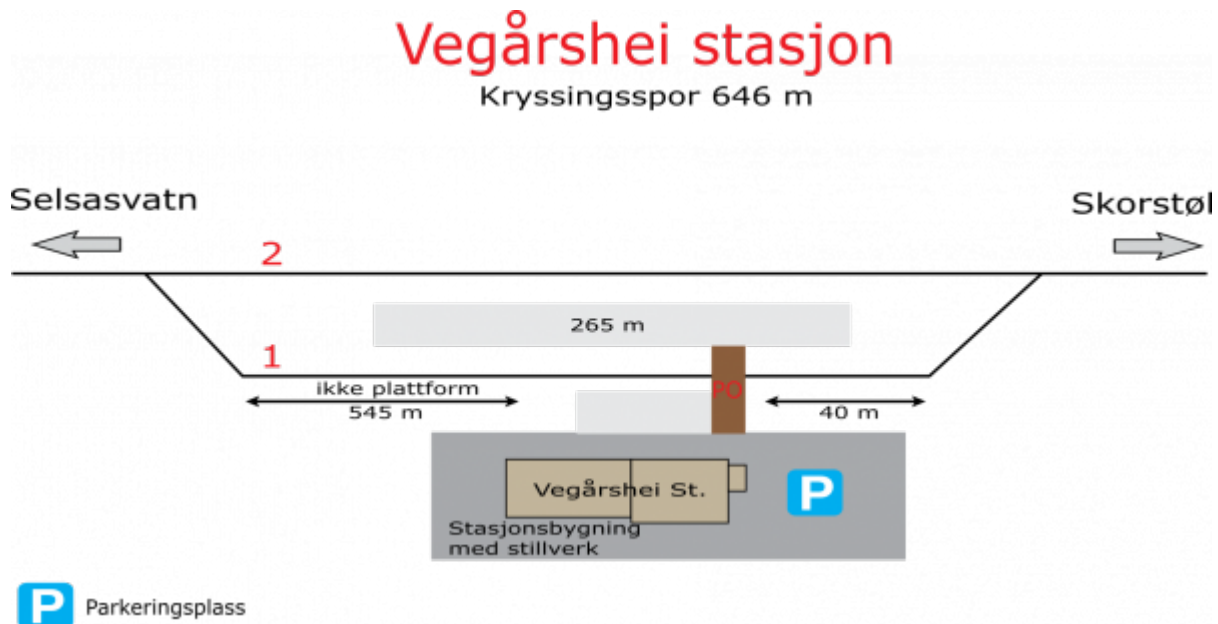

Vegårshei stasjon

[Lenke til målevognsbilder](#)

Når to stoppende persontog krysser er det normalt "høyrekjøring"

Når et stoppende persontog skal krysse andre tog er det også normalt "høyrekjøring"

From:

<https://orv.banenor.no/orv/> - Regelverk

Permanent link:

https://orv.banenor.no/orv/doku.php?id=kryssingsinstrukser:trafikk_sor_vest:vegarshei

Last update: **2019/01/25 12:01**